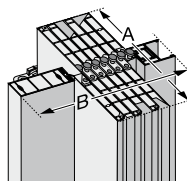

Ukrasi

037134

11

Bijela javorovina*

037158

10

Drveni ukras*

Paket vrata u otvorenom stanju