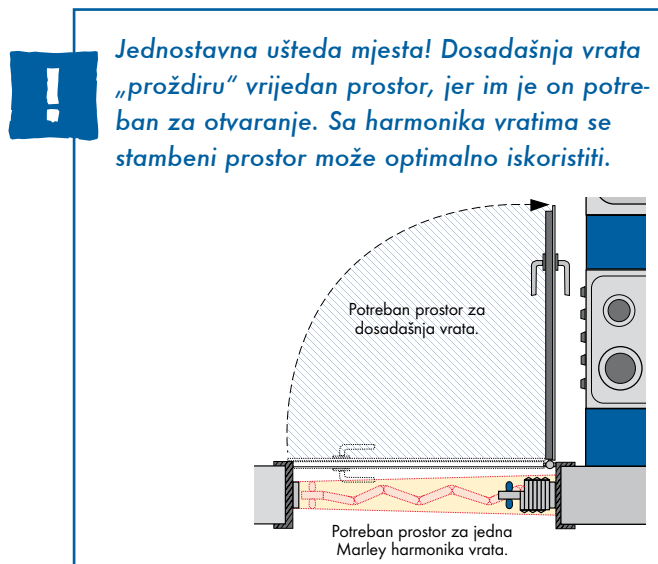

* kod namjenske uporabe u unutrašnjem stambenom području i ispravne ugradnje prema uvjetima jamstva: vidi www.marley.hr