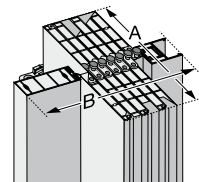

Paket vrata u otvorenom stanju

A = 11,9 cm
B = 17,1 cm
+ 1,0 cm po svakoj dodatnoj lameli

* reprodukcija