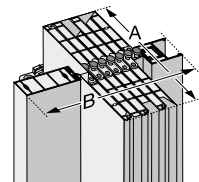

Paket vrata u otvorenom stanju

A = 15,8 cm
B = 17,6 cm
+ 1,2 cm po svakoj dodatnoj lameli

* reprodukcija