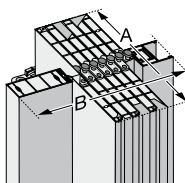

Paket vrata u otvorenom stanju

A = 15,8 cm
B = 17,6 cm
+ 1,2 cm po svakoj dodatnoj lameli

* reprodukcija

Ukrasi NewEdition

Sa staklenom ispunom

037318	46
Bijela/Prozirna facetna stakla	

Paket vrata u otvorenom stanju

A = 15,8 cm
B = 17,6 cm
+ 1,2 cm po svakoj dodatnoj lameli